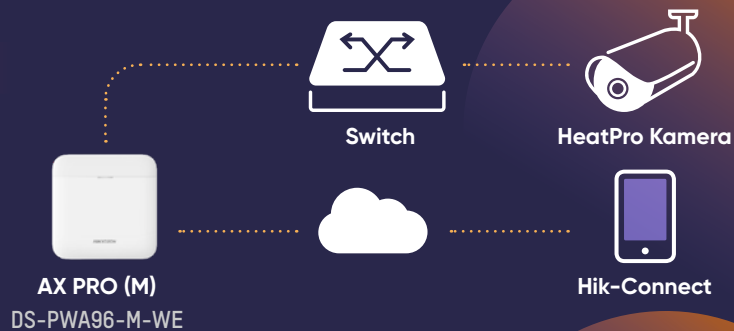

Flexibler Einsatz von Produkten

Die Wärmebildkameras der HeatPro Serie lassen sich mit zahlreichen Produkten von Hikvision kombinieren, um die vielfältigen Anforderungen der Anwender zu erfüllen.

Mit NVR

HeatPro Kameras sind mit dem Netzwerkvideorekorder DS-7600NI-K2 oder DS-7700NI-K4 kompatibel (Firmwareversion V4.30.055 build201111 oder höher).

Mit AX PRO

HeatPro Kameras sind mit der AX PRO Einbruchmeldeanlage kompatibel, auf die die Benutzer über die Cloud zugreifen können. Auf diesem Weg können Benutzer das Videobild der Kameras verwenden, um Alarmer zu verifizieren.