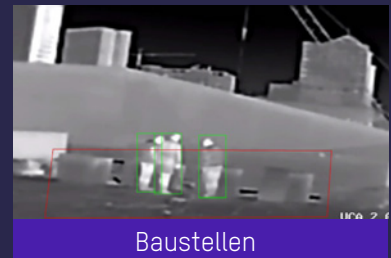

Anwendungsszenarien

Produkte

Turret

DS-2TD1217-2/3/6/QA
(Wärmebildsensor: 160x120)

DS-2TD1228-2/3/7/QA
(Wärmebildsensor: 256x192)

Bullet

DS-2TD2617-3/6/10/QA
(Wärmebildsensor: 160x120)

DS-2TD2628-3/7/10/QA
(Wärmebildsensor: 256x192)

Die Wärmebildkameras der HeatPro Serie von Hikvision sind für den professionellen Einsatz entwickelt. Sie ermöglichen Perimeterüberwachung mit höchster Genauigkeit und Brandfrüherkennung mit höchster Empfindlichkeit. Die Kameras bieten ein optimales Preis-Leistungs-Verhältnis für eine Vielzahl von Anwendungen im privaten, gewerblichen und industriellen Bereich.

Folgen Sie uns in den sozialen Medien, um die neuesten Produkt- und Lösungsinformationen zu erhalten.

Hikvision DACH

Hikvision Europe - DACH Playlist

HIKVISION
www.hikvision.de