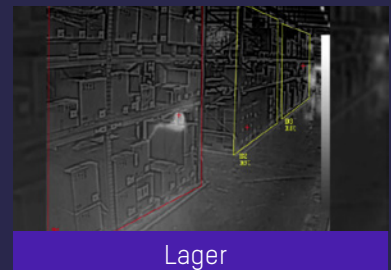

Anwendungsszenarien

Produkte

Turret

DS-2TD1217-2/3/6/QA
(Wärmebildsensor: 160x120)

DS-2TD1228-2/3/7/QA
(Wärmebildsensor: 256x192)

Bullet

DS-2TD2617-3/6/10/QA
(Wärmebildsensor: 160x120)

DS-2TD2628-3/7/10/QA
(Wärmebildsensor: 256x192)

Die Wärmebildkameras der HeatPro Serie von Hikvision sind für den professionellen Einsatz entwickelt. Sie ermöglichen Perimeterüberwachung mit höchster Genauigkeit und Brandfrüherkennung mit höchster Empfindlichkeit. Die Kameras bieten ein optimales Preis-Leistungs-Verhältnis für eine Vielzahl von Anwendungen im privaten, gewerblichen und industriellen Bereich.

Folgen Sie uns in den sozialen Medien, um die neuesten Produkt- und Lösungsinformationen zu erhalten.

Hikvision DACH

Hikvision Europe - DACH Playlist

HIKVISION
www.hikvision.de