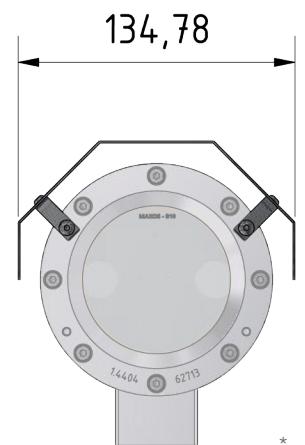

Wetterschutzdach WPR-VA2.2

Datenblatt.

Funktions Highlights.

Kompatibel

mit allen Kameras der ExCam Serie mit dem Modellschlüssel T08-VA2.2.

Daten.

Mechanische Eigenschaften

Material: Edelstahl AISI 316L/1.4404

Gewicht: 0,70 kg

Größe: BxHxT 135x67,5x340

Lieferumfang

Wetterschutzdach inklusive

-2 Halterungen

-4 Schrauben M3x6

-4 Schrauben M4x8

-Montageanleitung

Abmessungen [mm].

* Abbildungen zeigen Ausführungen mit kostenpflichtigem Zubehör.

SAMCON
Prozessleittechnik GmbH

Schillerstrasse 17
D-35102 Lohra-Altenvers

info@samcon.eu
T: +49 6426 9231-0
F: +49 6426 9231-31

© SAMCON GmbH Alle Rechte und technische Änderungen vorbehalten. Keine Haftung für falsche oder fehlende Daten