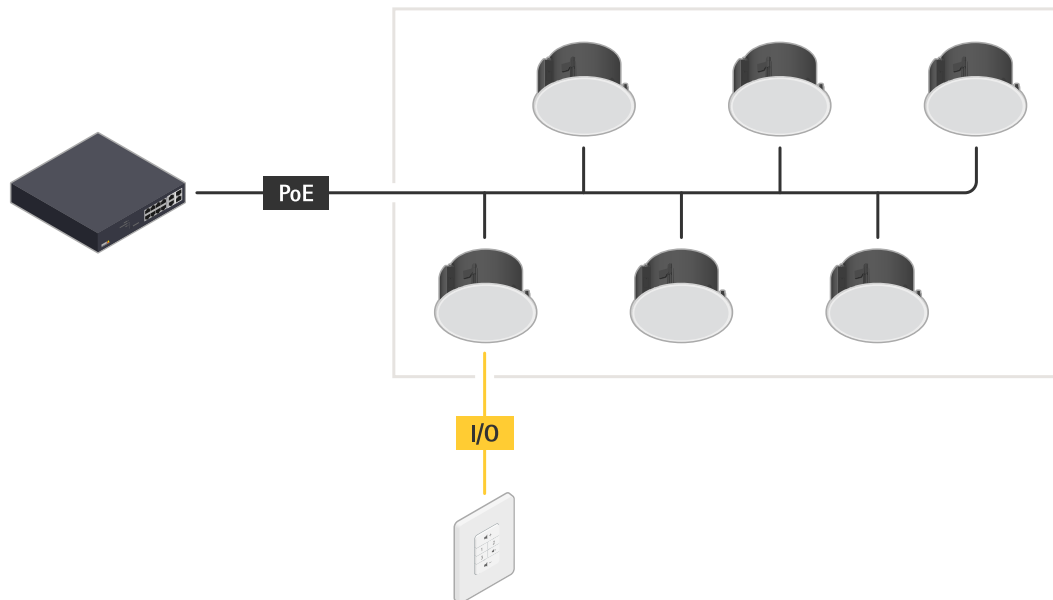

Zuverlässigkeit	Zuverlässiger Betrieb rund um die Uhr.
Gewährleistung	Informationen zur 5-jährigen Gewährleistungsfrist finden Sie auf axis.com/warranty
Zulassungen	
Produktkennzeichnungen	CSA, UL/cUL, BIS, UKCA, CE, KC, EAC, VCCI, RCM
Lieferkette	Entspricht TAA
EMV	EN 55035, EN 55032 Klasse B, EN 61000-6-1, EN 61000-6-2 Australien/Neuseeland: CISPR 35, CISPR 32 Klasse B, RCM AS/NZS CISPR 32 Klasse B Kanada: ICES-3(B)/NMB-3(B) Japan: VCCI Klasse B Korea: KC KN35, KN32 Klasse B USA: FCC Abschnitt 15 Unterabschnitt B Klasse B
Sicherheit	UL 62368-1
Umwelt	IEC/EN 60529 IP42
Nachhaltigkeit	
Substanzkontrolle	PVC-frei, BFR/CFR-frei gemäß JEDEC/ECA JS709 RoHS gemäß RoHS-Richtlinie 2011/65/EU und EN 63000:2018 REACH gemäß Verordnung (EG) Nr. 1907/2006. Informationen zu SCIP UUIID finden Sie auf echa.europa.eu.
Materialien	Kunststoffanteil aus nachwachsenden Rohstoffen: 38 % (recycelt) Auf Konfliktmineralien gemäß OECD-Leitfaden überprüft Weitere Informationen zum Thema Nachhaltigkeit bei Axis finden Sie auf axis.com/about-axis/sustainability
Verantwortung für die Umwelt	axis.com/environmental-responsibility Axis Communications nimmt am UN Global Compact teil. Weitere Informationen hierzu finden Sie auf unglobalcompact.org