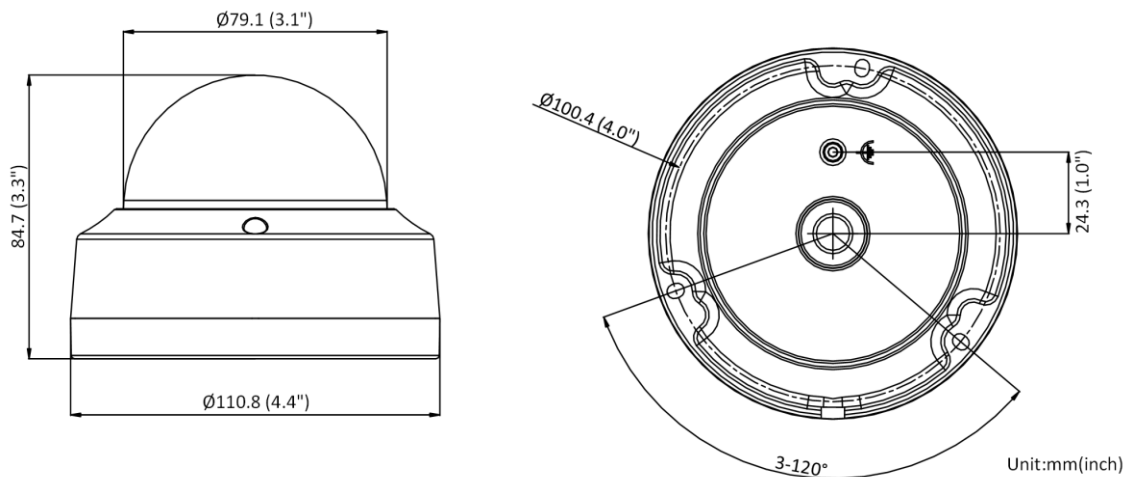

▪ Dimension

▪ Accessory

▪ Optional

DS-1272ZJ-110B Wall Mount	DS-1280ZJ-DM18 Junction Box	DS-1276ZJ-SUS(Black) Corner Mount	DS-1275ZJ-SUS Vertical Pole Mount	DS-1272ZJ-110B(Black)
DS-1250ZJ Rain Shade	DS-1250ZJ(Black) Rain Shade	DS-1276ZJ-SUS Corner Mount	DS-1275ZJ-SUS(Black) Vertical Pole Mount	DS-1272ZJ-110 Wall Mount