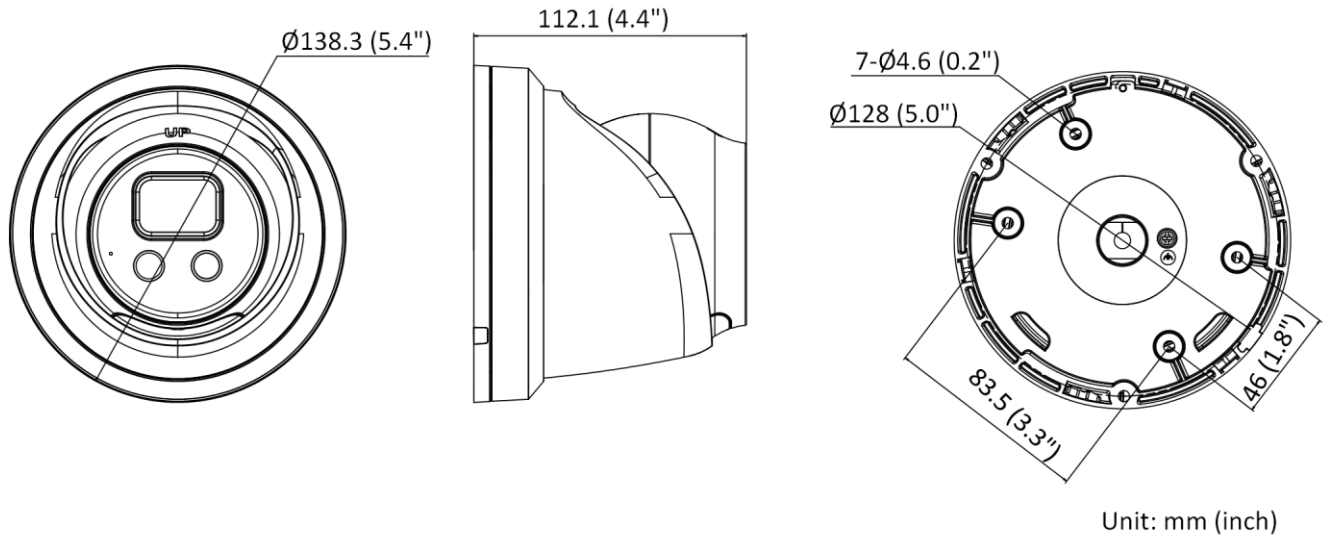

▪ **Available Model**

DS-2CD2366G2-ISU/SL (2.8/4/6 mm)

DS-2CD2366G2-ISU/SL (2.8/4/6 mm)

▪ **Dimension**

▪ **Accessory**

▪ **Optional**

DS-1275ZJ-SUS Vertical Pole Mount	DS-1273ZJ-140 (Black) Wall Mount	DS-1276ZJ-SUS Corner Mount	DS-1280ZJ-DM21 Junction Box	DS-1276ZJ-SUS (Black) Corner Mount
				
DS-1271ZJ-140 Pendant Mount	DS-1275ZJ-SUS (Black) Vertical Pole Mount	DS-1273ZJ-140B Wall Mount	DS-1273ZJ-140 Wall Mount	
				