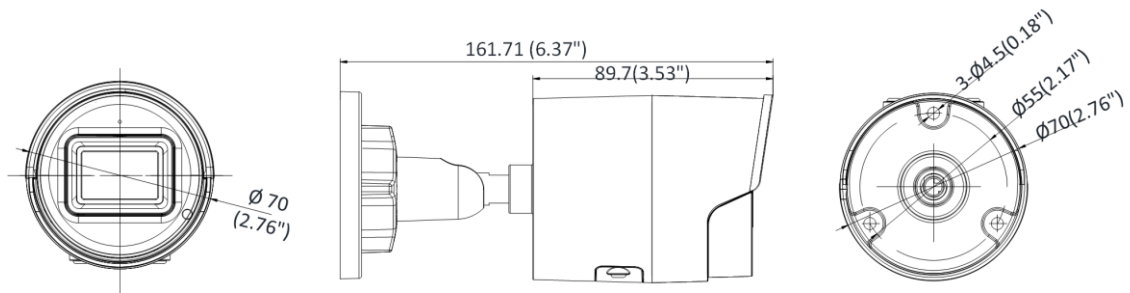

▪ Available Model

DS-2CD2066G2-IU (2.8/4/6 mm)

DS-2CD2066G2-I (2.8/4/6 mm)

DS-2CD2066G2-IU (2.8 mm) (Black)

Dimension

Unit: mm(Inch)

Accessory

Optional