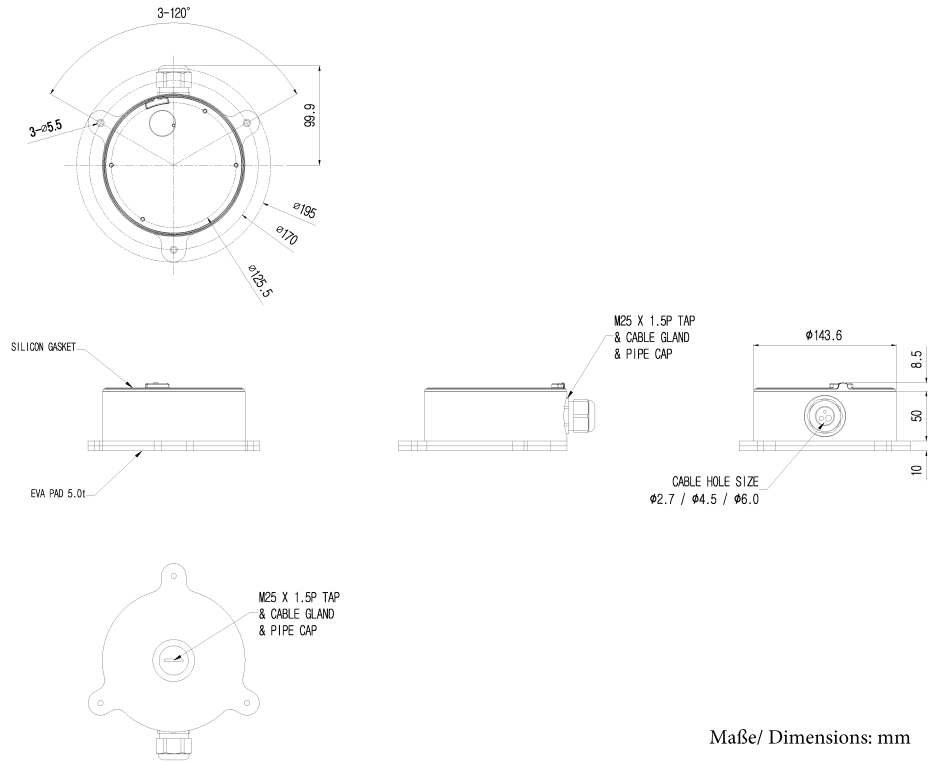

IPD-52M2712M5A,IPD-62M2713MAA,MED-62V2812M0B,

MED-62V2713M0A

Spezifikationen

Abmessungen (HxBxT)	siehe Maßzeichnung
Farbe	Pantone Cool Gray 1C
Gehäuse	Aluminium
Lieferumfang	Montage Zubehör, Betriebsanleitung

AK-11

Technische Zeichnung

Maße/ Dimensions: mm