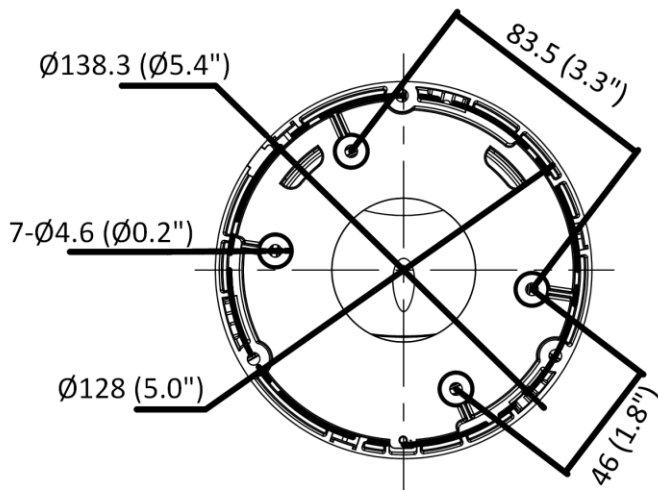

Environment	CE-RoHS (2011/65/EU); WEEE (2012/19/EU); Reach (Regulation (EC) No 1907/2006)
Protection	IP67 (IEC 60529-2013)

▪ **Available Model**

DS-2CD2386G2-ISU/SL (2.8/4/6 mm)

▪ **Dimension**

Unit: mm (inch)