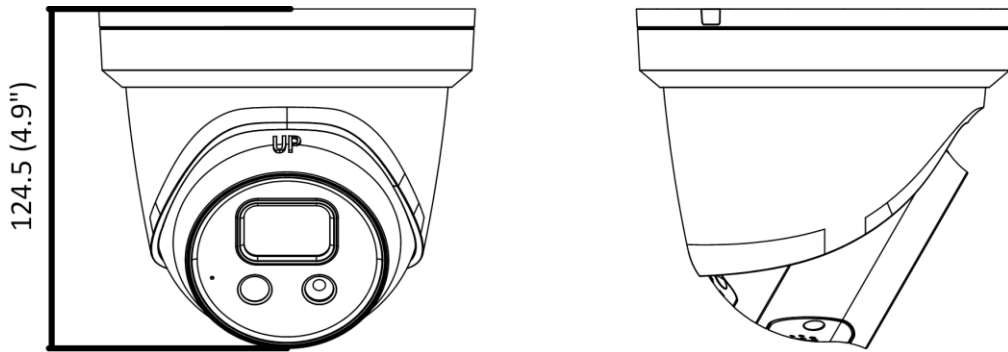

Environment	CE-RoHS (2011/65/EU); WEEE (2012/19/EU); Reach (Regulation (EC) No 1907/2006)
Protection	IP67 (IEC 60529-2013)

▪ **Available Model**

DS-2CD2386G2-ISU/SL (2.8/4/6 mm)

▪ **Dimension**

Unit: mm (inch)