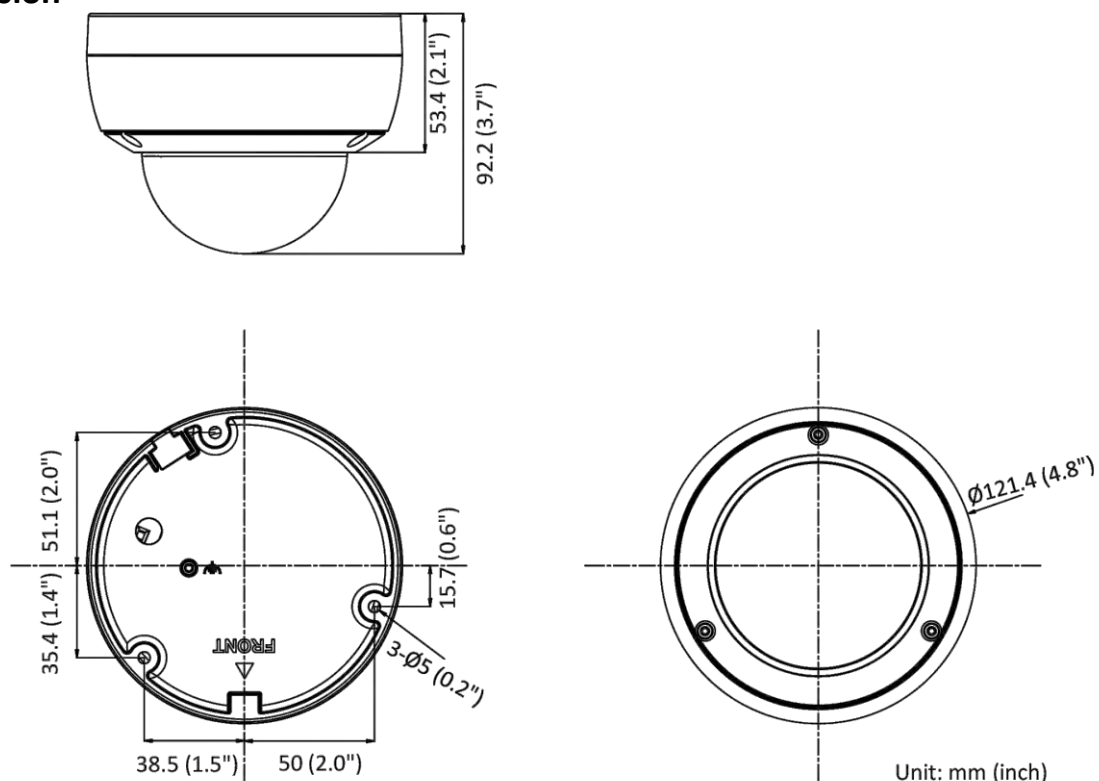

Power Supply	12 VDC $\pm$ 25%, reverse polarity protection PoE: 802.3af, Class 3
Power Consumption and Current	12 VDC, 0.4 A, max. 5 W PoE (802.3af, 36 V to 57 V), 0.2 A to 0.15 A, max. 6.5 W
Power Interface	$\varnothing$5.5 mm coaxial power plug
Material	Aluminum alloy body Bubble: plastic
Camera Dimension	$\varnothing$121.4 $\times$ 92.2 mm ($\varnothing$4.8" $\times$ 3.7")
Package Dimension	150 $\times$ 150 $\times$ 141 mm (5.9" $\times$ 5.9" $\times$ 5.6")
Camera Weight	Approx. 570 g (1.3 lb.)
With Package Weight	Approx. 806 g (1.8 lb.)
Approval	
EMC	FCC (47 CFR Part 15, Subpart B); CE-EMC (EN 55032: 2015, EN 61000-3-2: 2014, EN 61000-3-3: 2013, EN 50130-4: 2011 +A1: 2014); RCM (AS/NZS CISPR 32: 2015); IC (ICES-003: Issue 6, 2016); KC (KN 32: 2015, KN 35: 2015)
Safety	UL (UL 60950-1); CB (IEC 60950-1:2005 + Am 1:2009 + Am 2:2013); CE-LVD (EN 60950-1:2005 + Am 1:2009 + Am 2:2013); BIS (IS 13252(Part 1):2010+A1:2013+A2:2015)
Environment	CE-RoHS (2011/65/EU); WEEE (2012/19/EU); Reach (Regulation (EC) No 1907/2006)
Protection	IP67 (IEC 60529-2013), IK10 (IEC 62262: 2002)

Available Model

DS-2CD2143G2-IU (2.8/4 mm)

Dimension