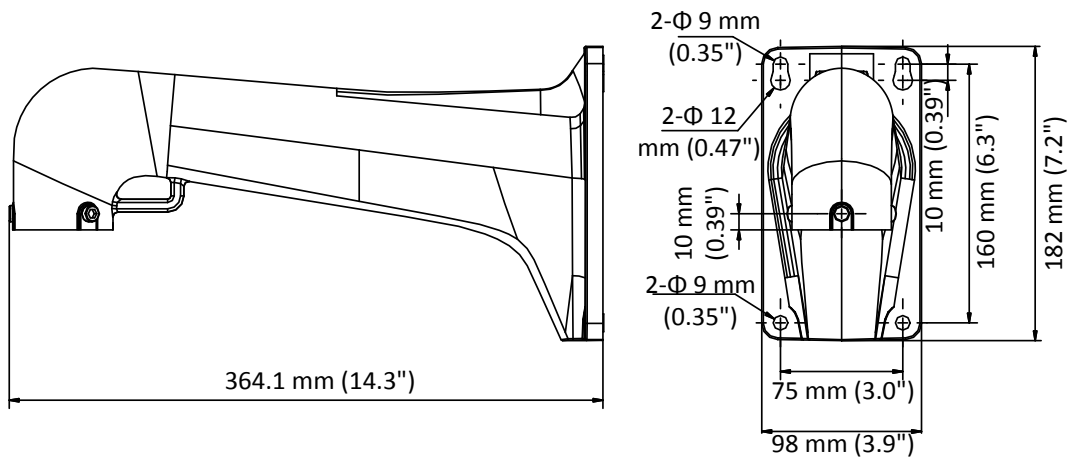

### Dimension

### Parameter

Model	DS-1603ZJ-P
Parameters	Wall Mount for PanoVu
Appearance	Hikvision Gray
Material	Aluminum Alloy
Dimension	364.1 mm × 182.0 mm (14.3" × 7.2")
Weight	1400 g (3.09 lb.)