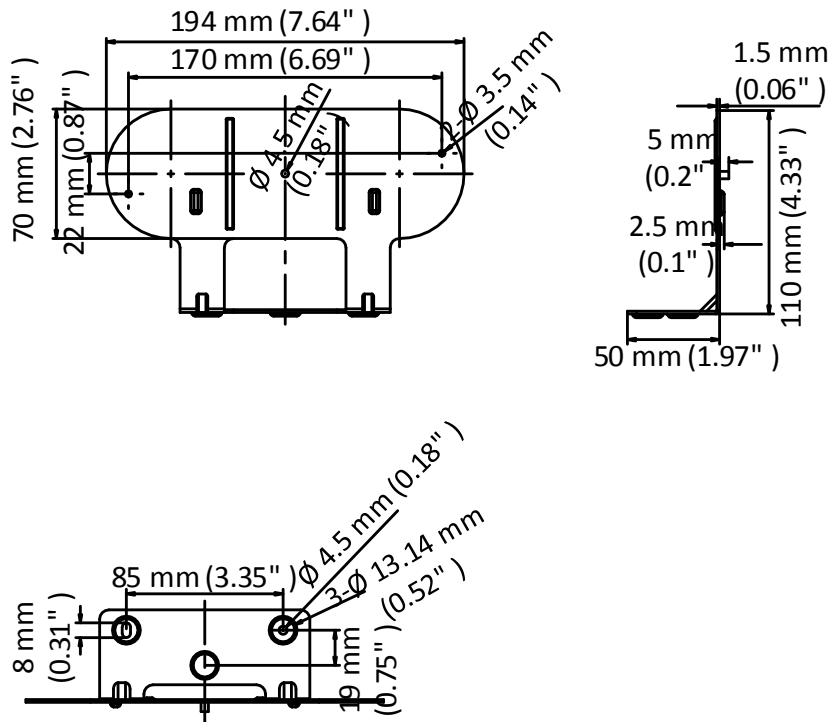

### Wall Mount

#### Dimension

#### Parameter

Model	DS-2102ZJ
Parameters	Wall Mount
Appearance	Hikvision Black
Material	Steel
Dimension	194 mm × 110 mm × 50 mm (7.64" × 4.33" × 1.97")
Weight	234 g (0.52 lb.)