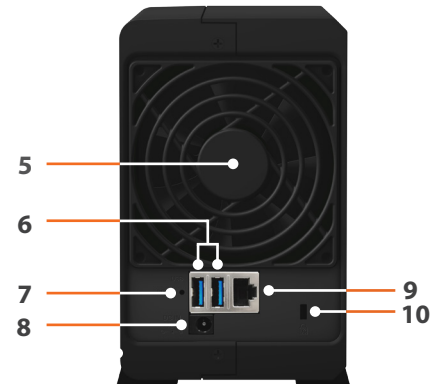

# Hardware-Überblick

Front

Rückseite

1	Statusanzeige	2	LAN-Anzeige	3	Laufwerk-Statusanzeige	4	Ein/Aus-Taste und -Anzeige
5	Lüfter	6	USB 3.0-Anschluss	7	Reset-Taste	8	Netzbuchse
9	1 GbE RJ-45-Anschluss	10	Kensington-Sicherheitschlitz				