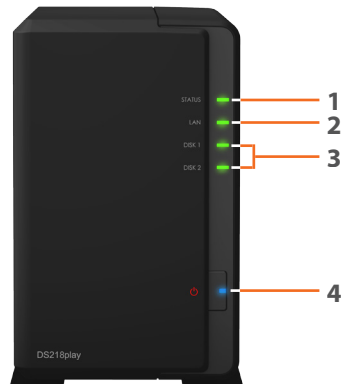

### 4K Ultra HD-Multimedia-Bibliothek

Dank H.265 4K-Video-Transkodierung in Echtzeit können Videos problemlos und in hoher Qualität auf mehreren Geräten wiedergegeben werden.

Synology DS218play kann als zentrales Ziel für die Datensicherung dienen, auf dem Sie mit Cloud Station Backup Dateien von verschiedenen Geräten sichern können.

# Hardware-Überblick

Front

Rückseite

1	Statusanzeige	2	LAN-Anzeige	3	Laufwerk-Statusanzeige	4	Ein/Aus-Taste und -Anzeige
5	Lüfter	6	USB 3.0-Anschluss	7	Reset-Taste	8	Netzbuchse
9	1 GbE RJ-45-Anschluss	10	Kensington-Sicherheitschlitz				