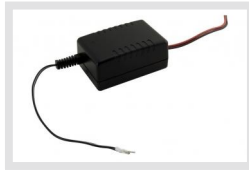

AK-4

Artikelnummer: 202888

Kamera Anschlussbox für Candid Small, Candid Medium, Serie

Professionelle Installation

Einfache und schnelle Kabelverbindung

Für Wand und Deckenmontage

Spezifikationen

Serie	eneo Candid Medium, eneo Candid Large, eneo Candid Small
Abmessungen (HxBxT)	60x150x130
Farbe	Pantone Cool Gray 1C
Gehäuse	Aluminium
Gewicht	2,0kg
Lieferumfang	Montage Zubehör, Betriebsanleitung

Zubehör

Produktempfehlungen

PM-42A | Artikelnummer: 202641

VT-F512DC-12 | Artikelnummer: 204466